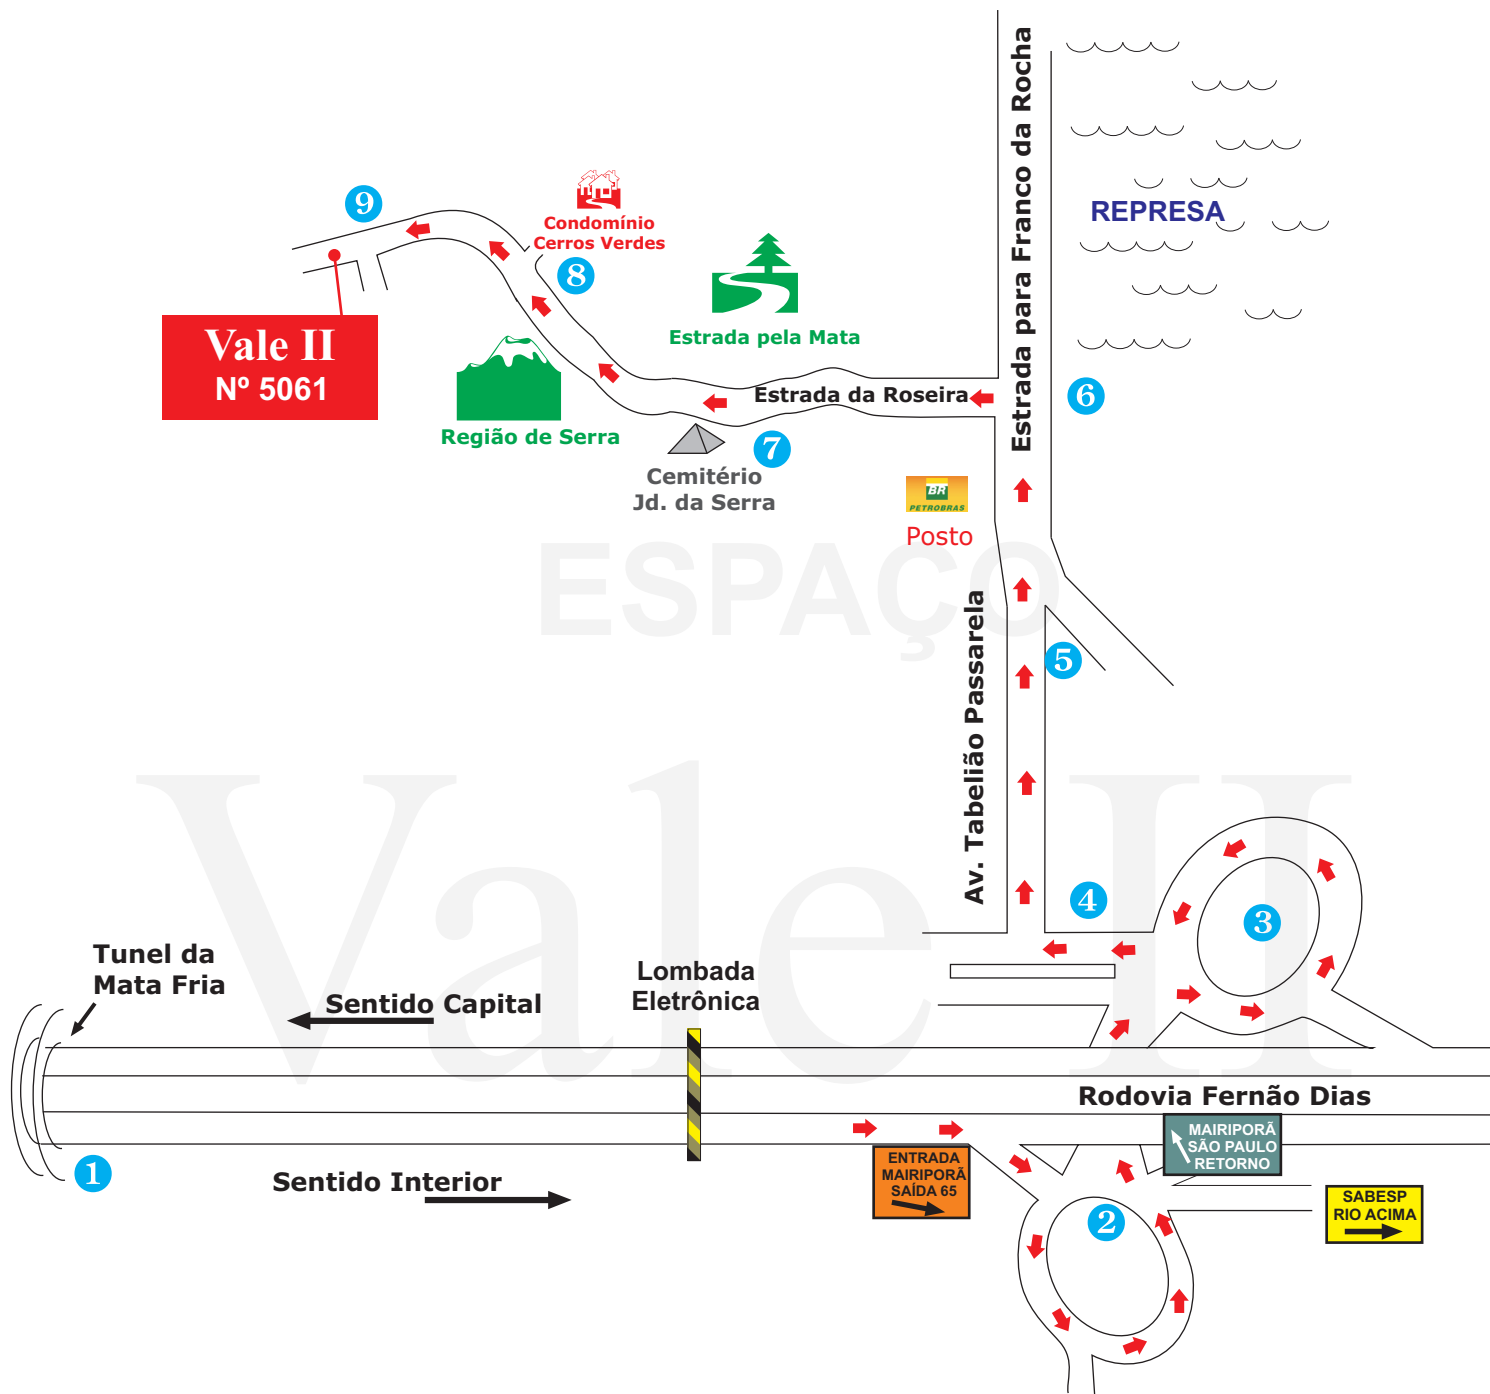

Espaço Vale II

- 1 Subir a serra e passar pelo Túnel da Mata Fria
- 2 Após lombada eletrônica, sair da Fernão Dias pela **Saída 65** para Mairiporã
- 3 Após passar por baixo da rodovia Fernão Dias, fazer outro retorno seguindo o sentido São Paulo.
- 4 Entrar na av. Tabelaão Passarela e seguir até o final
- 5 Ao final da av. Tabelaão Passarela, seguir em frente pela Estrada de Franco da Rocha
- 6 Fazer o retorno e pegar a Estrada da Roseira e seguir sempre nela (deste ponto até o Sítio são 7 Km).
- 7 Passar pelo Cemitério Jd. da Serra.
- 8 Referência após 2 Km do Cemitério Jd. da Serra (Condomínio Cerros Verdes lado direito)
- 9 Após o condominio Cerros Verde, passa a primeira entrada, logo apos ver a Placa **VALE II**, do lado esquerdo, número 5061.